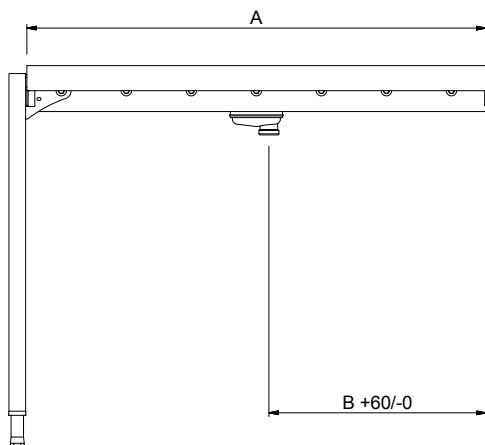

Zkrácená specifikace

Položka č. _____

Konstrukce z nerez oceli AISI304. Vana se svažujícím se dnem směrem k odpadu. Plastové dlouhé válečky. Čtvercové 40x40mm výškově stavitelné nohy. Pro mycí koše 500x500mm. Dodáváno v demontovaném stavu.

Konstrukce

- Včetně dvou nohou.
- Nerezové, výškově stavitelné nohy 50mm pro vyrovnání provozní výšky mezi stolem.
- Silné svařované příruby pro pevné spojení mezi jednotkami.
- Hladké leštěné povrchy usnadňující čištění.
- AISI 304 1,2mm nerezová vana.
- Samonosná spodní police (extra příslušenství) nevyžaduje žádné další rámy.
- Dopravníky lze dovybavit vhodným extra příslušenstvím - koncovým spínačem, koncovou deskou, vodicími lištami na mycí koše či spodními policemi.
- Svažující se dno vany směrem k odpadu zajišťuje hladký a rychlý odtok.
- Nerezové nohy z AISI 304 ze čtvercových profilů 40x40mm.
- Plastové válečky jsou lehce vyjímatelné pro snadné čištění.

Zepředu

Boční

D = Odpad

Shora

Hlavní informace

Vnější rozměry, Šířka

865192 (HSLRC6)	600 mm
865193 (HSLRC11)	1100 mm
863026 (HSLRC12)	1200 mm
863027 (HSLRC13)	1300 mm
863028 (HSLRC14)	1400 mm
863029 (HSLRC15)	1500 mm
865194 (HSLRC16)	1600 mm
863030 (HSLRC17)	1700 mm
863031 (HSLRC18)	1800 mm
863032 (HSLRC19)	1900 mm
863033 (HSLRC20)	2000 mm
865195 (HSLRC21)	2100 mm
863034 (HSLRC22)	2200 mm
863035 (HSLRC23)	2300 mm
863036 (HSLRC24)	2400 mm
863037 (HSLRC25)	2500 mm
863038 (HSLRC26)	2600 mm

Vnější rozměry, Hloubka

620 mm

Vnější rozměry, Výška

910 mm

Netto váha:

865192 (HSLRC6)	11 kg
865193 (HSLRC11)	17 kg
863026 (HSLRC12)	18 kg
863027 (HSLRC13)	19 kg
863028 (HSLRC14)	20 kg
863029 (HSLRC15)	22 kg
865194 (HSLRC16)	23 kg
863030 (HSLRC17)	24 kg
863031 (HSLRC18)	25 kg
863032 (HSLRC19)	26 kg
863033 (HSLRC20)	27 kg
865195 (HSLRC21)	28 kg
863034 (HSLRC22)	29 kg
863035 (HSLRC23)	30 kg
863036 (HSLRC24)	32 kg
863037 (HSLRC25)	33 kg
863038 (HSLRC26)	34 kg