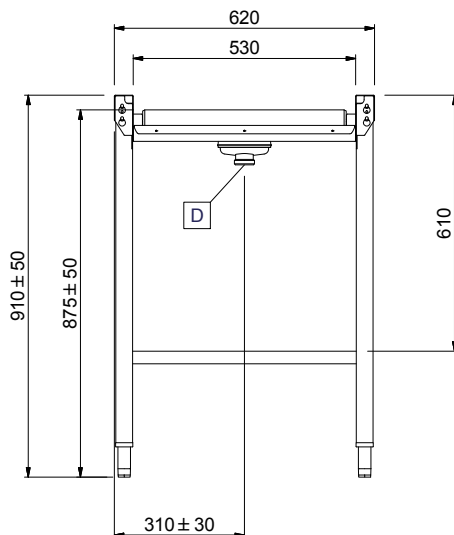

Zkrácená specifikace

Položka č. _____

Konstrukce z nerez oceli AISI304. Vana se svažujícím se dnem směrem k odpadu. Plastové dlouhé válečky. Čtvercové 40x40mm výškově stavitelné nohy. Pro mycí koše 500x500mm. Dodáváno v demontovaném stavu.

Konstrukce

- Včetně dvou nohou.
- Nerezové, výškově stavitelné nohy 50mm pro vyrovnání provozní výšky mezi stolem.
- Silné svařované příruby pro pevné spojení mezi jednotkami.
- Hladké leštěné povrchy usnadňující čištění.
- AISI 304 1,2mm nerezová vana.
- Samonosná spodní police (extra příslušenství) nevyžaduje žádné další rámy.
- Dopravníky lze dovybavit vhodným extra příslušenstvím - koncovým spínačem, koncovou deskou, vodicími lištami na mycí koše či spodními policemi.
- Svažující se dno vany směrem k odpadu zajišťuje hladký a rychlý odtok.
- Nerezové nohy z AISI 304 ze čtvercových profilů 40x40mm.
- Plastové válečky jsou lehce vyjímatelné pro snadné čištění.

Zepředu

Boční

D = Odpad

Shora

Hlavní informace

Vnější rozměry, Šířka

865192 (HSLRC6)	600 mm
865193 (HSLRC11)	1100 mm
863026 (HSLRC12)	1200 mm
863027 (HSLRC13)	1300 mm
863028 (HSLRC14)	1400 mm
863029 (HSLRC15)	1500 mm
865194 (HSLRC16)	1600 mm
863030 (HSLRC17)	1700 mm
863031 (HSLRC18)	1800 mm
863032 (HSLRC19)	1900 mm
863033 (HSLRC20)	2000 mm
865195 (HSLRC21)	2100 mm
863034 (HSLRC22)	2200 mm
863035 (HSLRC23)	2300 mm
863036 (HSLRC24)	2400 mm
863037 (HSLRC25)	2500 mm
863038 (HSLRC26)	2600 mm

Vnější rozměry, Hloubka

620 mm

Vnější rozměry, Výška

910 mm

Netto váha:

865192 (HSLRC6)	11 kg
865193 (HSLRC11)	17 kg
863026 (HSLRC12)	18 kg
863027 (HSLRC13)	19 kg
863028 (HSLRC14)	20 kg
863029 (HSLRC15)	22 kg
865194 (HSLRC16)	23 kg
863030 (HSLRC17)	24 kg
863031 (HSLRC18)	25 kg
863032 (HSLRC19)	26 kg
863033 (HSLRC20)	27 kg
865195 (HSLRC21)	28 kg
863034 (HSLRC22)	29 kg
863035 (HSLRC23)	30 kg
863036 (HSLRC24)	32 kg
863037 (HSLRC25)	33 kg
863038 (HSLRC26)	34 kg